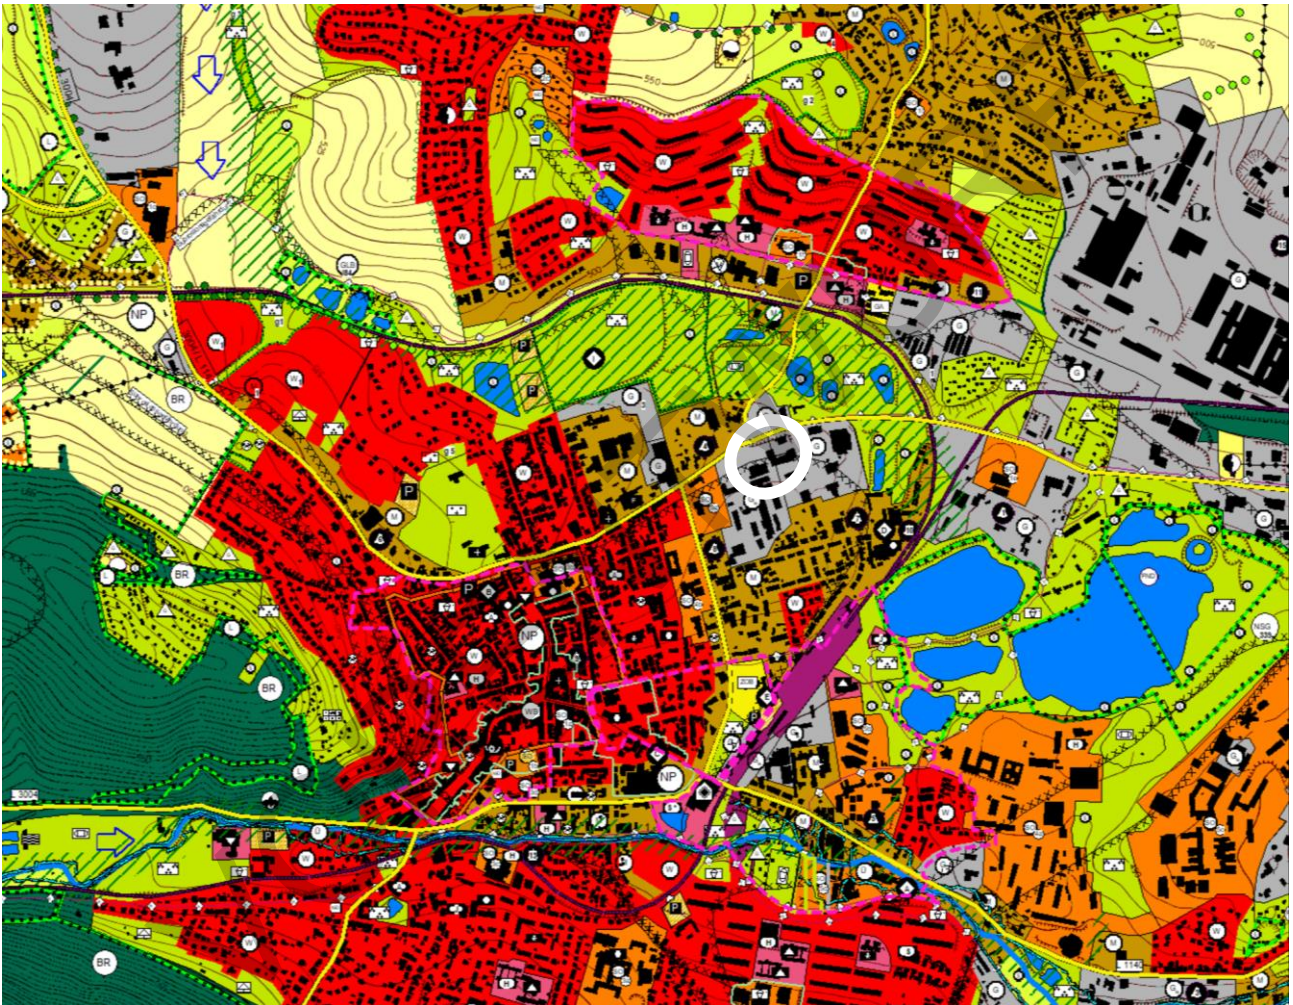

---

# FLÄCHENNUTZUNGSPLAN DER STADT ILMENAU (2017) – 1. ÄNDERUNG – TEILBEREICH ‚AN DER RATSTEICHSTRASSE‘

---

**Fassung zum Vorentwurf, April 2024**

- Planzeichnung mit Legende-
- Begründung-
- Rechtsgrundlagen und Verfahrensvermerke-